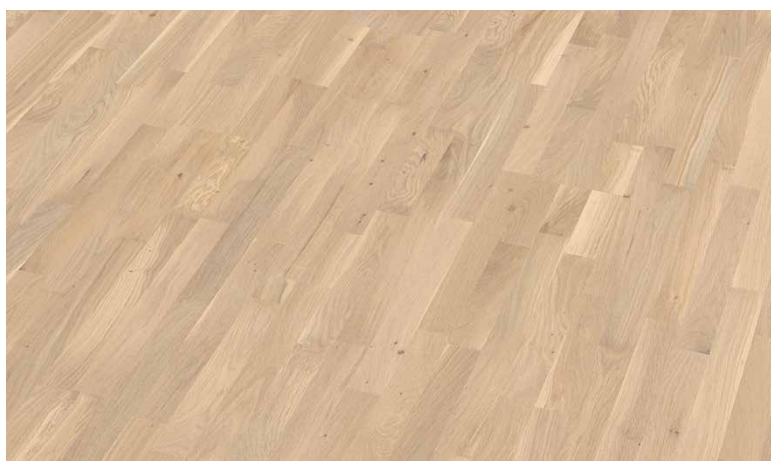

Dub Country, přírodní povrch Bianca matný lak