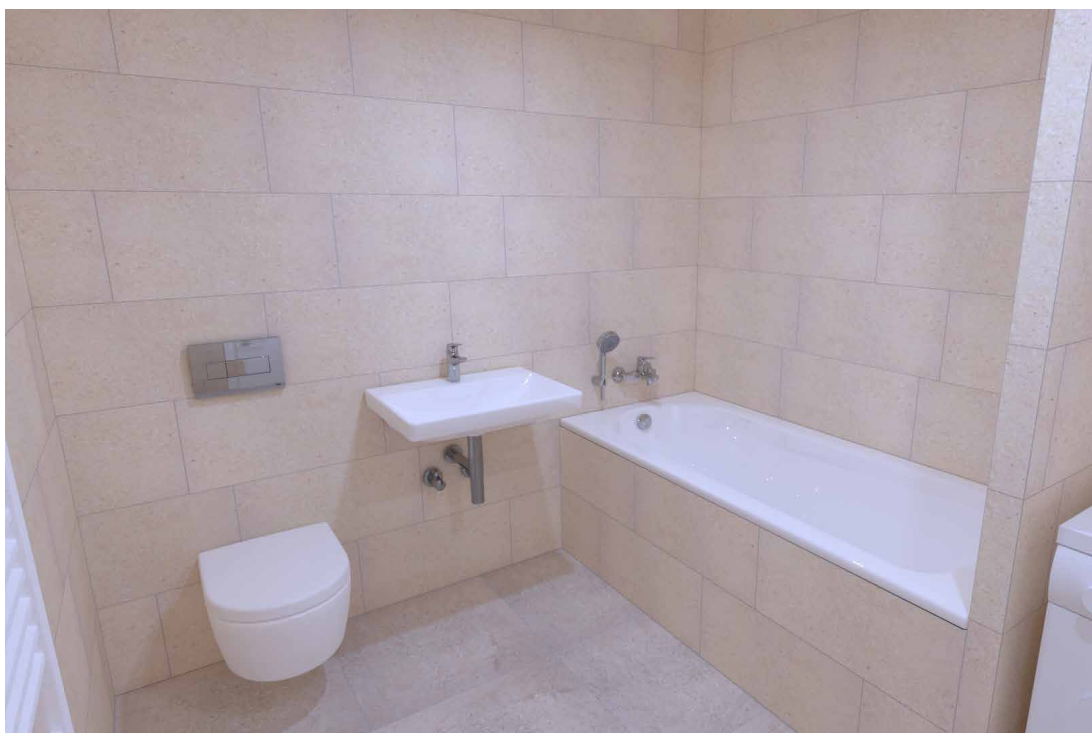

Koupelna a WC

Obklady / Dlažby

Obklad

Koupelna, WC

Rako Sunriver 30x60, béžová,
vazba na divoko

Dlažba

Koupelna, WC, komora, předsíň

Rako Sunriver 60x60, hnědá