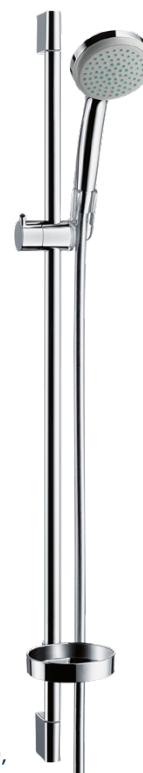

V rámci standardů, tedy bez příplatků, máte možnost těchto výběrů:

- > vstupní dveře – volba vnitřního povrchu
- > vnitřní dveře – 7 povrchových variant
- > dveře do obývacího pokoje – možnost volit prosklené, či plné křídlo
- > dřevěné podlahy – možnost volby ze 2 barevných variant
- > v koupelnách a na toaletách máte možnost výběru 4-5 barevných variant obkladů a dlažeb
- > zařizovací předměty jsou nabízené ve dvou tvarových variantách tzv. Hranatý styl a Oblý styl
- > vanu můžete vybírat buď s rozšířenou plochou pro sprchování, či klasickou jednostrannou
- > možnost záměny vany za velký sprchový kout

Varianty povrchu dveří

Bílý lak

Dýha dub

Javor

Jasan

Ořech

Třešeň

> Možnost výběru povrchu je možný pouze pro interiérové dveře a vnitřní stranu vstupních dveří (vnější povrch vstupních dveří je neměnný).

Sprchová vanička Elba 100 x 80 cm,
lité mramor

Sprchová vanička Elba 90 x 90 cm,
lité mramor

Hranatý styl

Sprchová baterie Grohe BauFlow,
chrom

Sprchový set
Grohe New Tempesta Cosmopolitan,
chrom

Oblý styl

Sprchová baterie Hansgrohe Logis,
chrom

Sprchový set Hansgrohe Croma 100,
chrom

> Konkrétní model sprchové zástěny a sprchové vaničky, dle projektové dokumentace.

Zařizovací předměty – Sanita

Možnost změny vany za sprchový kout