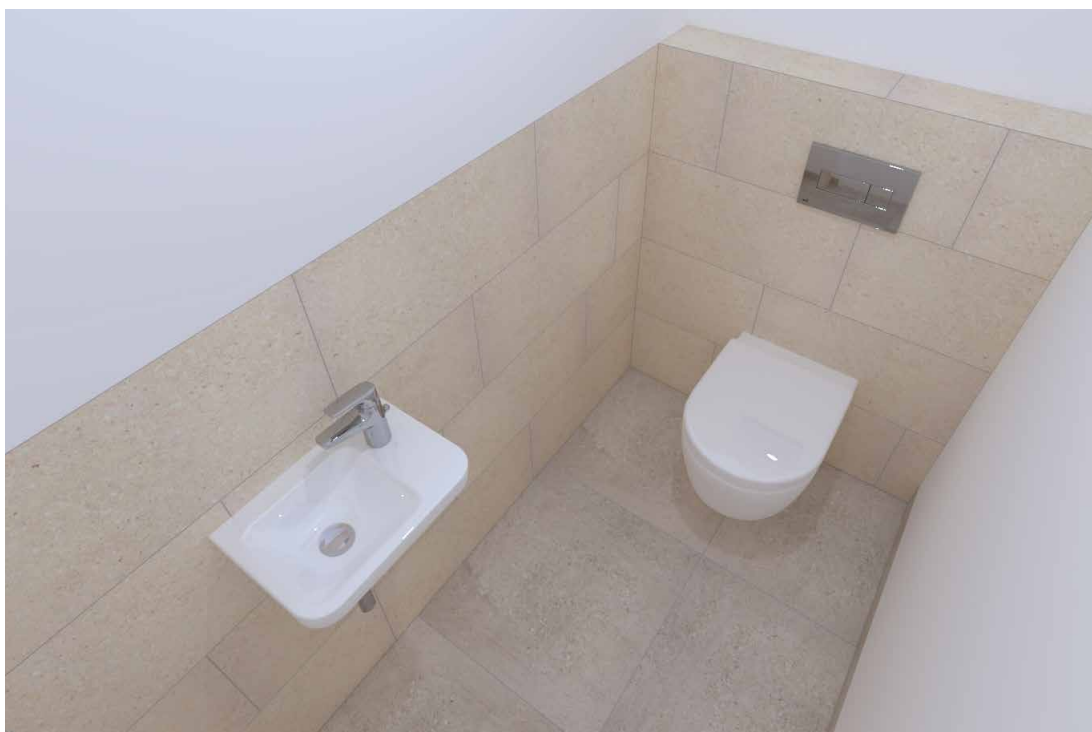

Koupelna a WC

Obklady / Dlažby

Obklad

Koupelna, WC

Rako Sunriver 30x60, béžová,
vazba na divoko

Dlažba

Koupelna, WC, komora, předsíň

Rako Sunriver 60x60, hnědá