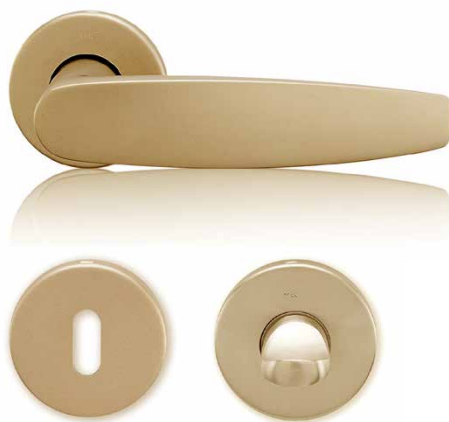

Vnitřní dveře

Dveře plné - povrch dýha olše

Dveře prosklené - povrch dýha olše

Dveře plné - povrch bílý matný lak,
na WC, do koupelny a komory

Dveřní kliky

- > Dveřní křídla jsou hladké bezfalcové s obložkovými zárubněmi, výšky 2100 mm, se skrytými závěsy, dveře i obložky do obytných místností jsou v dekoru dýha olše; do koupelny, na WC a do komory jsou lakované v odstínu bílé.
- > Prosklené dveře jsou pouze mezi chodbou a obývacím pokojem a jsou osazeny mléčným sklem a je možné je zaměnit za plné.
- > Rozetové kování mosaz natural; dozický nebo WC zámeček.