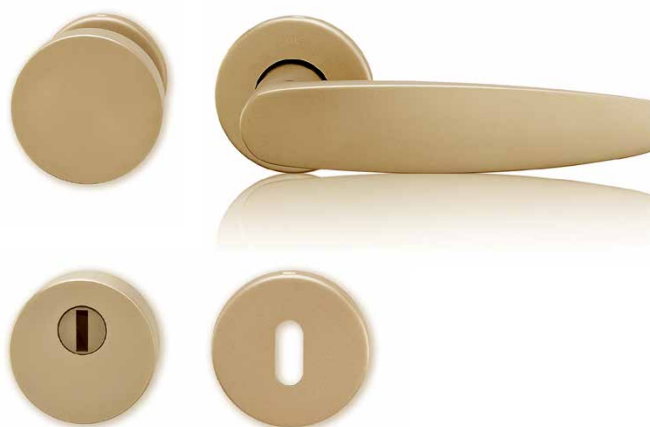

vzdušnost
&
rozmanitost

Vstupní dveře

Interiér – povrch dýha olše

Exteriér – povrch dýha olše

Dveřní kliky

- > Vstupní dveře bezpečnostní třídy III. mají normovou protipožární odolnost a jsou osazené do ocelové zárubně s 5-ti bodovým uzamykacím systémem.
- > Vstupní dveře jsou z vnitřní i vnější strany v dekoru dýha olše a jsou vybaveny kukátkem s krytkou a jsou osazeny stavební vložkou.
- > Bezpečnostní rozetové kování mosaz natural.

Vnitřní dveře

Dveře plné - povrch dýha olše

Dveře prosklené - povrch dýha olše

Dveře plné - povrch bílý matný lak,
na WC, do koupelny a komory

Dveřní kliky

- > Dveřní křídla jsou hladké bezfalcové s obložkovými zárubněmi, výšky 2100 mm, se skrytými závěsy, dveře i obložky do obytných místností jsou v dekoru dýha olše; do koupelny, na WC a do komory jsou lakované v odstínu bílé.
- > Prosklené dveře jsou pouze mezi chodbou a obývacím pokojem a jsou osazeny mléčným sklem a je možné je zaměnit za plné.
- > Rozetové kování mosaz natural; dozický nebo WC zámeček.