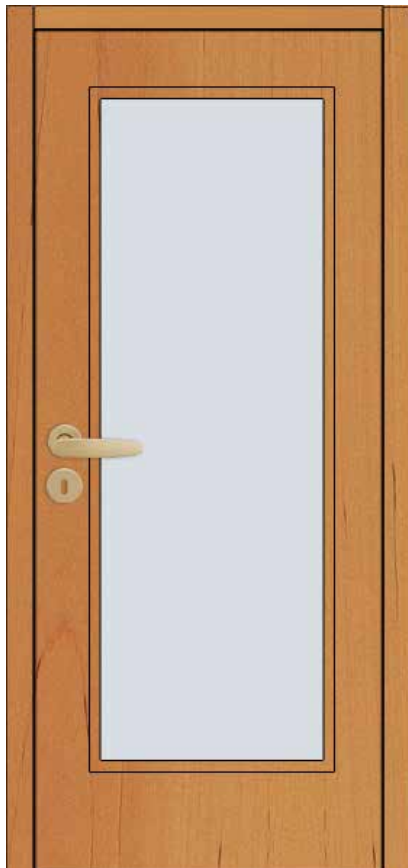

prostory mezi jednotlivými články uvnitř domu tvoří vzdušnou několikapodlažní společnou domovní halu se schodištěm. Díky otvorům ve stropěch jsou jednotlivé úrovně hal spojené do jednoho prostoru. Hala je bohatě prosvětlena okny ve fasádě. S postupně do středu se shlukující strukturou článků směrem vzhůru se tyto společné prostory umenšují a tím se zvětšuje velikost bytů, k nimž přiléhají velkorysé střešní terasy. Koncept takto pracuje s přenesením různosti rostlého města a soudobě interpretuje tradiční smíchovské vyšívané dečky.

vzdušnost
&
rozmanitost

Vstupní dveře

Interiér – povrch dýha olše

Exteriér – povrch dýha olše

Dveřní kliky

- > Vstupní dveře bezpečnostní třídy III. mají normovou protipožární odolnost a jsou osazené do ocelové zárubně s 5-ti bodovým uzamykacím systémem.
- > Vstupní dveře jsou z vnitřní i vnější strany v dekoru dýha olše a jsou vybaveny kukátkem s krytkou a jsou osazeny stavební vložkou.
- > Bezpečnostní rozetové kování mosaz natural.

Vnitřní dveře

Dveře plné - povrch dýha olše

Dveře prosklené - povrch dýha olše

Dveře plné - povrch bílý matný lak,
na WC, do koupelny a komory

Dveřní kliky

- > Dveřní křídla jsou hladké bezfalcové s obložkovými zárubněmi, výšky 2100 mm, se skrytými závěsy, dveře i obložky do obytných místností jsou v dekoru dýha olše; do koupelny, na WC a do komory jsou lakované v odstínu bílé.
- > Prosklené dveře jsou pouze mezi chodbou a obývacím pokojem a jsou osazeny mléčným sklem a je možné je zaměnit za plné.
- > Rozetové kování mosaz natural; dozický nebo WC zámeček.